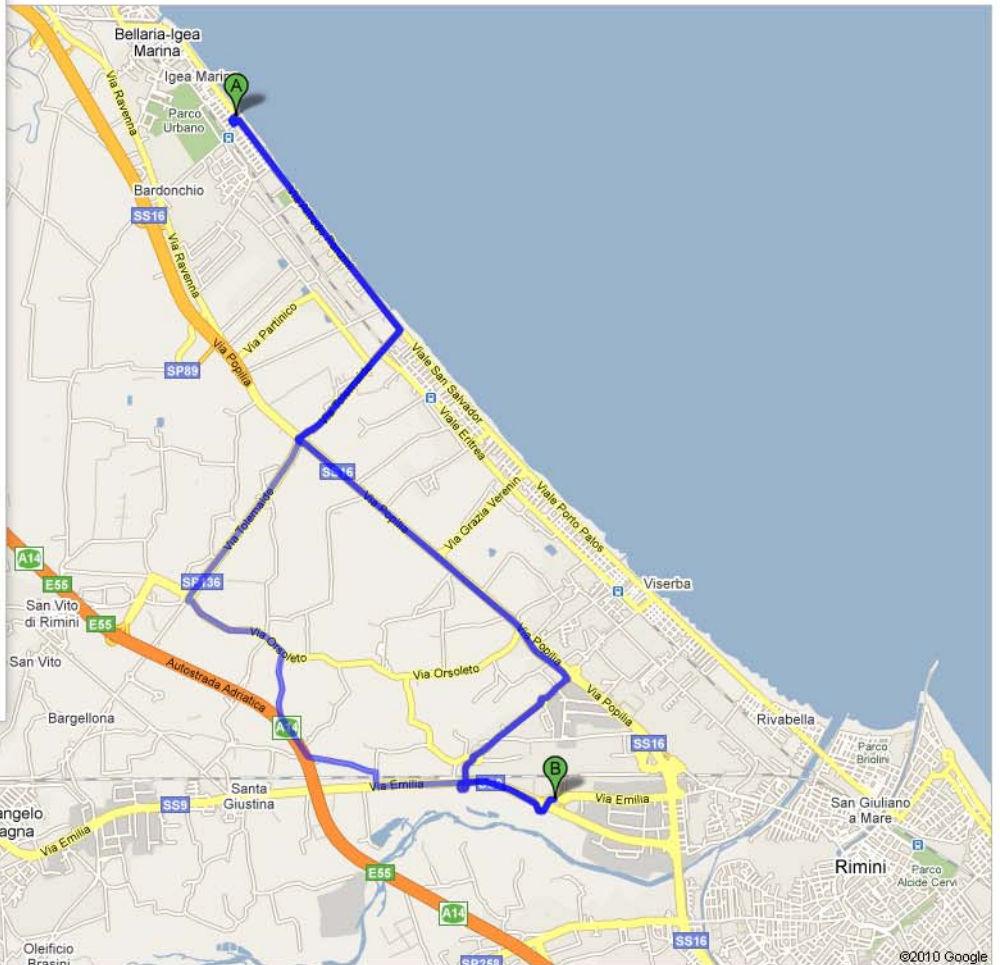

hotels
 ★ ★ ★
 San Giorgio Savoia

HOTEL SAN GIORGIO SAVOIA > RIMINI FIERA

A HOTELS SAN GIORGIO SAVOIA
 VIA PINZON, 190
 47814 BELLARIA IGEA MARINA

1. Proce di direzione **sudovest** da **Via Gaio Valerio Catullo** verso **Via Albio Tibullo** 58 m
2. Prendi la 1a **a sinistra** in corrispondenza di **Via Albio Tibullo** 53 m
3. Prendi la 1a **a sinistra** in corrispondenza di **Via Tito Caro Lucrezio** 67 m
4. Svolta **a destra** in **Via Alfredo Panzini** 2,6 km
5. Continua su **Viale San Salvador** 210 m
6. Svolta **a destra** per rimanere su **Viale San Salvador** 27 m
7. Continua su **Via Tolemaide** 1,5 km
8. Alla rotonda, prendi l'uscita **3a** per **Via Popilia/SS16** procedendo verso **Rimini/S. Marino** 3,8 km
9. Prendi l'uscita verso **SS9/Via Emilia/Viserba** 170 m
10. Svolta **a destra** in **Via San Martino in Riparotta** Attraversa 1 rotonda 1,3 km
11. Alla rotonda, prendi l'uscita **2a** allo svincolo **Via Emilia/SS9** 350 m
12. Mantieni la **sinistra** al bivio per proseguire verso **Via Emilia/SS9** ed entra in **Via Emilia/SS9** 1,1 km
13. Prendi l'uscita verso **Via Emilia/SS9** 69 m
14. Mantieni la **destra** al bivio per proseguire verso **Via Emilia/SS9** ed entrare in **Via Emilia/SS9** 300 m

B Rimini Fiera Spa
 Via Emilia, 155
 47900 Rimini RN

Google™ maps
 Italia

IGEA MARINA
 RIVIERA ADRIATICA
 ITALIA

www.hotelsangiorgiosavoiaigeamarina.com

Hotels San Giorgio Savoia - Via Pinzon 192 - 47814 Igea Marina (RN) - Tel. +39.0541.330068 - +39.0541.331812 Fax +39.0541.331702
 info@hotelsangiorgiosavoia.com - Skype: hotel.san.giorgio.savoia